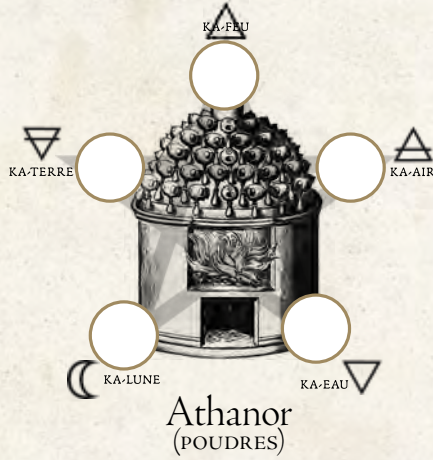

PREMIER CERCLE
ŒUVRE AU NOIR

DEUXIÈME CERCLE
ŒUVRE AU BLANC

TROISIÈME CERCLE
ŒUVRE AU ROUGE

©JLVPROD0623

CONSTRUCTS

MATERIAE PRIMAE

FEU

AIR

EAU

TERRE

LUNE