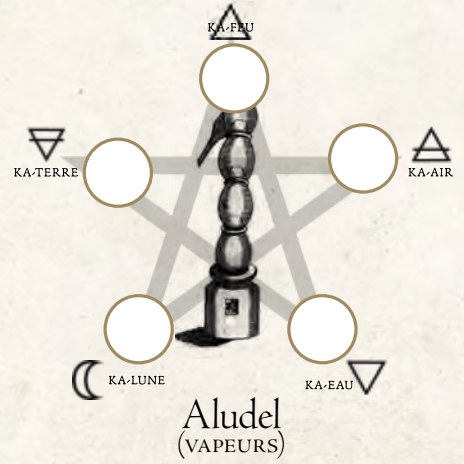

PREMIER CERCLE
ŒUVRE AU NOIR

DEUXIÈME CERCLE
ŒUVRE AU BLANC

TROISIÈME CERCLE
ŒUVRE AU ROUGE

©JLVPROD0623

CONSTRUCTS

MATERIAE PRIMAE

FEU

AIR

EAU

TERRE

LUNE