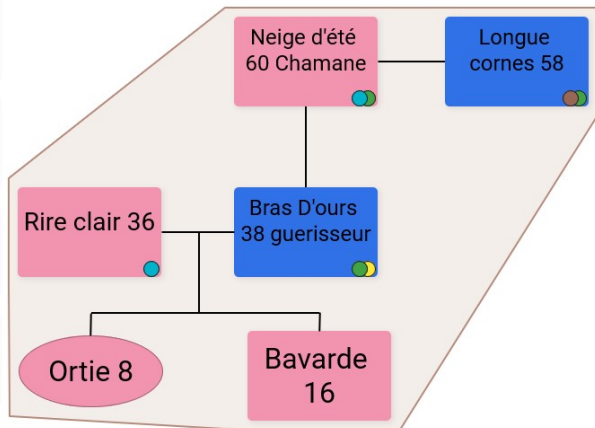

Clan de L'auroch Blanc

- Femme
- Homme
- 2 esprits (homme)
- 2 esprits (femme)

- Chasseur
- Enfant
- Venant du clan de l'aigle noir
- Venant du clan de l'aigle rouge
- Venant du clan du bouquetin noir
- Venant du clan du Merle Noir

- Ancien
- Conseil du clan
- Venant du clan du Bison noir
- Venant du clan du Haut Lac
- Venant du clan du Loup Gris
- Venant du clan de la vipère noire

Cheval Vif 20 (Homme)