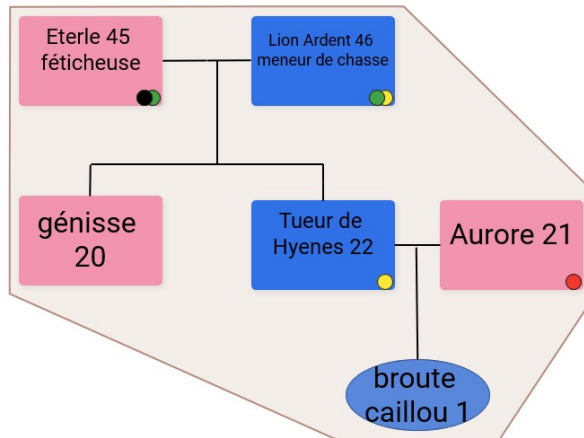

Clan de L'auroch Blanc

- Femme
- Homme
- 2 esprits (homme)
- 2 esprits (femme)

- Chasseur
- Enfant
- Venant du clan de l'aigle noir
- Venant du clan de l'aigle rouge
- Venant du clan du bouquetin noir
- Venant du clan du Merle Noir

- Ancien
- Conseil du clan
- Venant du clan du Bison noir
- Venant du clan du Haut Lac
- Venant du clan du Loup Gris
- Venant du clan de la vipère noire

Cheval Vif 20 (Homme)